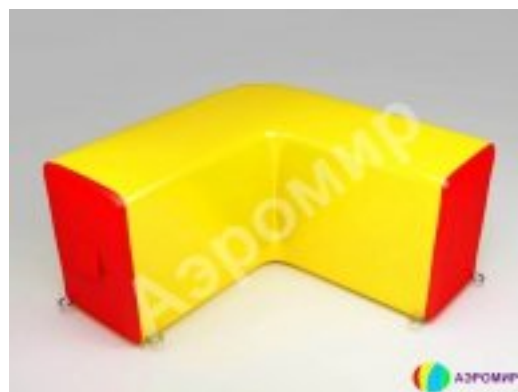

Надувная фигура для пейнтбола «Колено»

Технические характеристики

Материал: Цветной ПВХ 650 — 700 г/м² (черный, белый, красный, желтый, серый, синий, темно зеленый, оранжевый)

Размер в рабочем состоянии (ДхШхВ): 1 x 1 x 0,7 м

Комплектация:

- оболочка фигуры;
- образцы материала;
- насос механический ножной;
- чехол для хранения;
- прочный шнур для крепления фигур.

Надувная фигура для пейнтбола «Мини М»

Технические характеристики