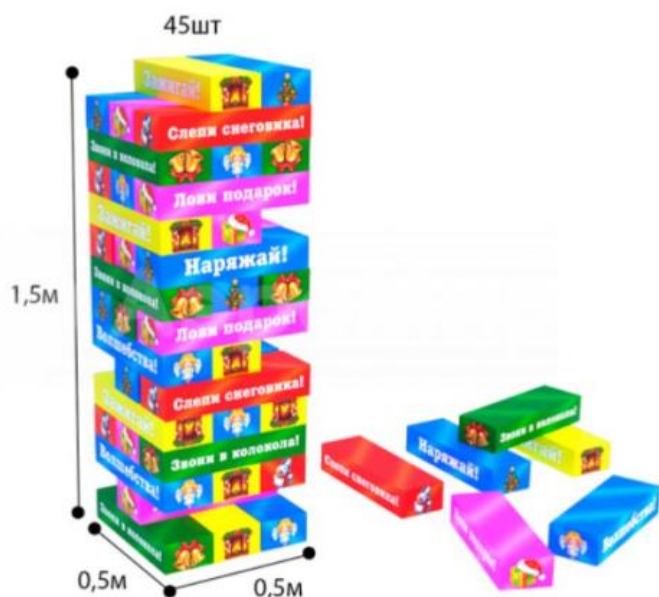

Гигантская новогодняя дженга

Гигантская Новогодняя дженга - праздничный вариант любимой игры Дженга. Новогодняя фотопечать придает аттракциону особое зимнее очарование и азарт. Дженга в праздничном дизайне отлично подойдет для шуточных игр и игр на ловкость на любом мероприятии! Короткие сроки изготовления, доставка в любую точку. Гарантия от производителя 1 год.

Технические характеристики дженги новогодней

Размер в рабочем состоянии: 0,5 x 0,5 x 1,5 м.

Материал: Оксфорд 300 ден, Поролон

Возрастные ограничения для посетителей: от 6 лет

Объем товара в упаковке, м³ 0.38

Общий вес, кг 5

Кол-во мест в упаковке 1

Комплектация:

- бруски (размер одного бруска 0,5 x 0,16 x 0,1 м) - 45 шт;
- чехол;
- рем. комплект;
- паспорт и гарантия производителя.