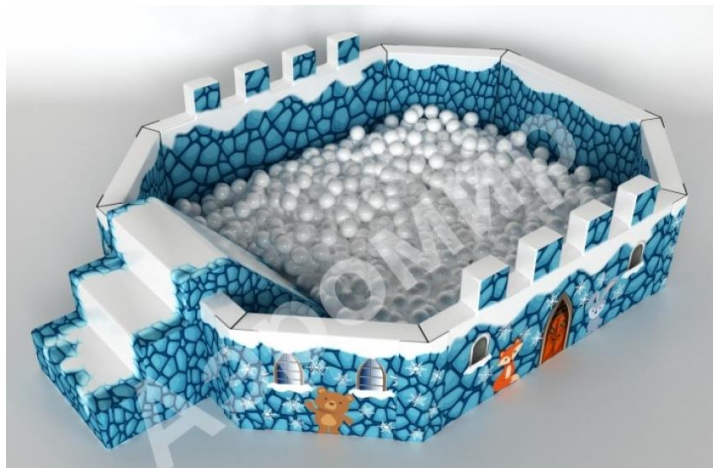

Объем товара в упаковке, м<sup>3</sup> 0.33

Общий вес, кг 37

Кол-во мест в упаковке 2

Комплектация:

- дорожка с бортиками (↗5 x ↔1,5 м внутренняя ширина, ↔2,1 м внешняя ширина);
- 6 кеглей (↑0,7 м);
- фитнес-мяч с чехлом из ПВХ (Ø 0,45 м);
- насос механический;
- сумка-чехол.

## Мягкий сухой бассейн Снежная крепость с шариками

Мягкий сухой бассейн Снежная крепость с шариками подойдет для создания тематических игровых зон. С его помощью можно также обновить ассортимент развлечений в детском досуговом центре к новогодним праздникам. Бортики бассейна изготовлены из изолона, обладающего повышенной, в сравнении с поролоном, жесткостью и плотностью. Бассейн можно использовать в комплекте с горкой или отдельно.

Размер в рабочем состоянии:	2,5 х 2 х 0,5 м и ширина бортов 0,10м
Материал:	Деревянный каркас, ПВХ, Изолон (борта), Поролон (пол)
Печать (pvc):	сублимационная печать INNOVA HD гарантирует исключительную точность цветопередачи, яркость и насыщенность красок, отличается невероятной стойкостью к воздействию УФ лучей и факторов окружающей среды, экологически безопасна
Комплектация:	<ul style="list-style-type: none"><li>• 4 стенки сухого бассейна;</li><li>• дно;</li><li>• сумка-чехол.</li></ul>