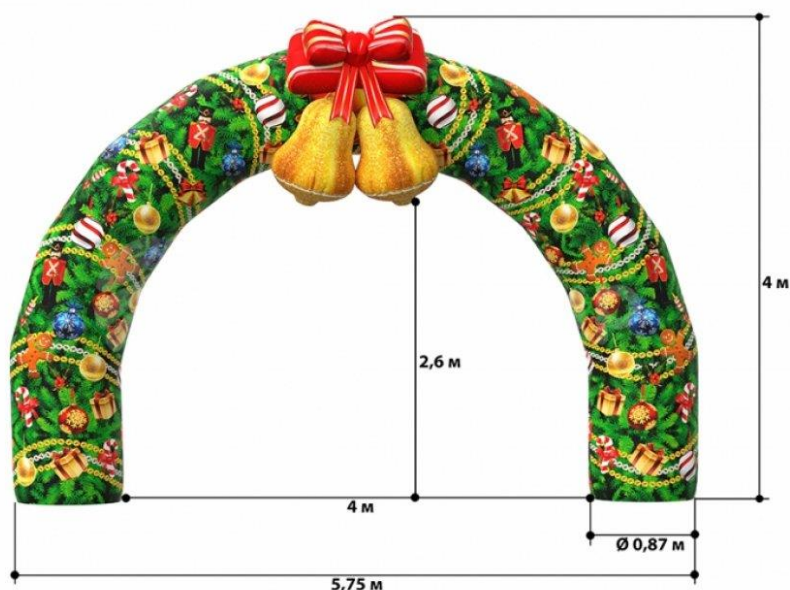

Надувная новогодняя арка в исполнении Премиум

Яркая и красивая новогодняя **надувная арка** для оформления фотозоны или места проведения праздника. Возможно использовать для декора входной группы, в детских садах и других муниципальных учреждений. Множество красочных фотоэлементов: шарики, ленты, еловые веточки, надувные колокольчики. Красочная деталь в оформлении Новогодних событий непременно привлекающая к себе внимание. Возможно изготовление по индивидуальным размерам. Подсветка - допция в соответствии с выгодным комплектом

Сфера применения:

- оформление развлекательного или торгового центра, городской площади, детских муниципальных учреждений
- возможно использование фигуры в помещении в качестве элемента фотозоны
- праздничное оформление Новогодних Елок, сцены и театральных постановок на улице и в помещениях
- карнавальные праздничные шествия
- привлечение внимания к торговой точке (магазину, ТРЦ, кафе) в зимний период

Размер в рабочем состоянии: Оксфорд 300D ↔4,8 x ↑3,9 м (внутренние размеры ↔3 x ↑3 м)

Материал: Оксфорд 300 ден с ПУ пропиткой, ПВХ 650 г/м²

Печать (oxford): сублимационная печать INNOVA HD гарантирует исключительную точность цветопередачи, яркость и насыщенность красок, отличается невероятной стойкостью к воздействию УФ лучей и факторов окружающей среды, экологически безопасна

Объем товара в упаковке, м³ 0.11

Общий вес, кг 8

Кол-во мест в упаковке 1

Комплектация:

- оболочка надувной арки;
- вентилятор;
- сумка-переноска;
- ремонтный набор;
- инструкция;
- тросики для крепления.