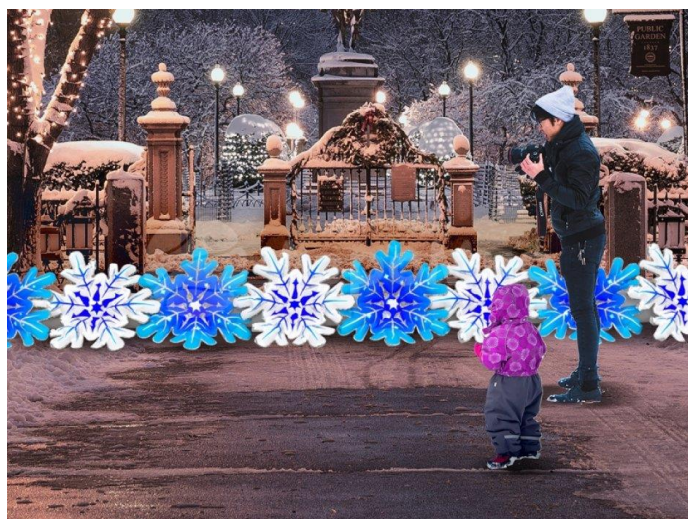

Надувная гирлянда «Снежинки 1»

Надувная гирлянда **Снежинки** - нарядное украшение вашего новогоднего праздника. Большие, блестящие, резные снежинки вызовут восхищение своим изяществом и красотой воплощения. Воздушные зимние кристаллики совсем как настоящие, только не растают, не испортятся, и не потеряют своей привлекательности. Гарантия на все элементы гирлянды. Кроме того, мы изготовим индивидуальные заказы (подсветка, нанесение печатных материалов и логотипов) в самые короткие сроки и по низкой стоимости производителя.

Сфера применения:

- оформление развлекательного или торгового центра, городской площади, детских муниципальных учреждений
- возможно использование фигуры в помещении в качестве элемента фотозоны
- праздничное оформление Новогодних Елок, сцены и театральных постановок на улице и в помещениях
- привлечение внимания к торговой точке (магазину, ТРЦ, кафе) в зимний период