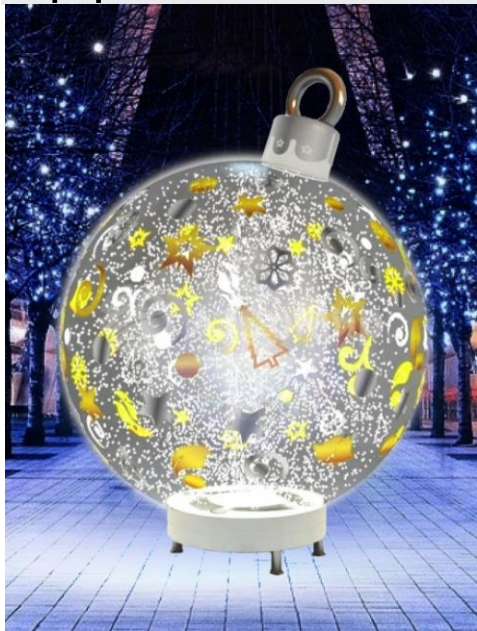

## Ёлочный шар с игрушкой внутри — с эффектом вращения и яркой подсветкой

Фантастический ёлочный шарик с игрушкой в виде снеговичка или елочки внутри! Невероятная по красоте подсветка, снежок внутри и вращение шарика делают эту декорацию поистине волшебной и сказочной. Эта фигура является нашей эксклюзивной авторской разработкой, которую вы больше не встретите нигде. Оболочка шарика сделана из прочного и прозрачного ТПУ.

Размер в рабочем состоянии:                      Высота фигуры - 2,0 м, Высота игрушки внутри - 1,1 м

Материал:                                                      ТПУ, Оксфорд, пенополистирол

Объем товара в упаковке, м<sup>3</sup>                      0.37

# Надувной Ёлочный шарик-игрушка с невероятным эффектом снега и подсветкой

Надувная новогодняя игрушка — это прекрасный способ украсить площадку торгово-развлекательного центра, холл ресторана, экстерьер магазина или пространство новогодней детской елки.

Яркие накладные рисунки и кружащиеся снежинки внутри шара — это тот wow-эффект, который вызовет восторженную реакцию посетителей, радуя их новогодней атмосферой. С этим новогодним шариком обязательно сфотографируются, а значит растущая популярность вашему заведению обеспечена.